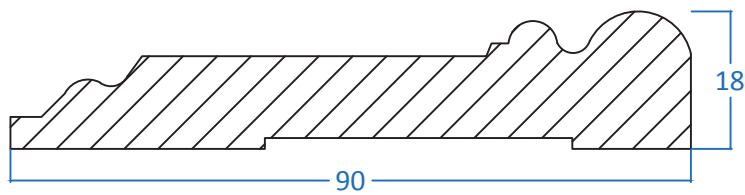

Deur- en raamlijst 5 14-2

Afmeting: 18 x 90 mm