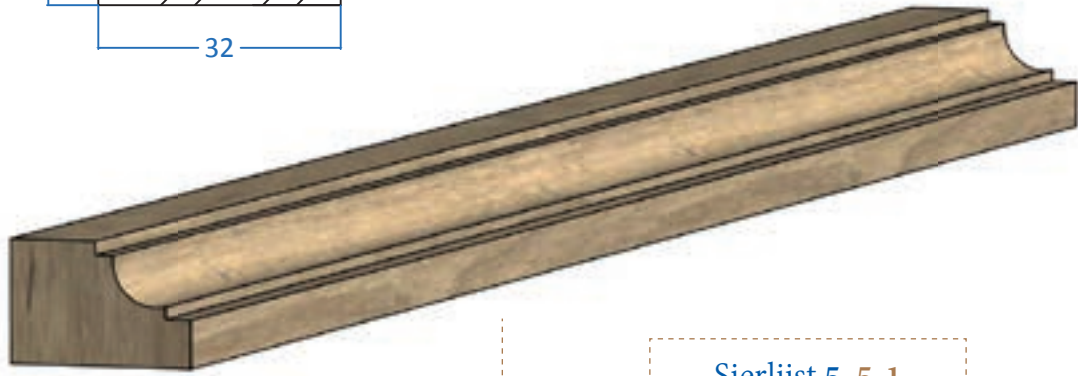

- › Ontwerpen van kaders op een wand of deur
- › Randafwerking

Sierlijsten

Sierlijst 1 1-79
Afmeting: 14 x 39 mm

Sierlijst 2 1-103
Afmeting: 16 x 80 mm

Sierlijst 5 5-1
Afmeting: 21 x 32 mm

Sierlijst 6 1-103
Afmeting: 9 x 17 mm

Plintensets

Met de speciaal door Proficol samengestelde plintensets kunt u elke woonruimte in uw eigen stijl afwerken; klassiek, modern en landelijk. Deze plintensets bestaan uit een plint, deurlijst en bijpassende neut. De plintensets zijn qua profiel en maatvoering uitstekend op elkaar afgestemd.