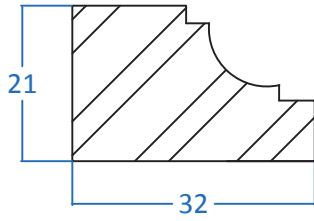

- › Ontwerpen van kaders op een wand of deur
- › Randafwerking

Sierlijsten

Sierlijst 1 1-79
Afmeting: 14 x 39 mm

Sierlijst 2 1-103
Afmeting: 16 x 80 mm

Sierlijst 5 5-1
Afmeting: 21 x 32 mm

Sierlijst 6 1-103
Afmeting: 9 x 17 mm