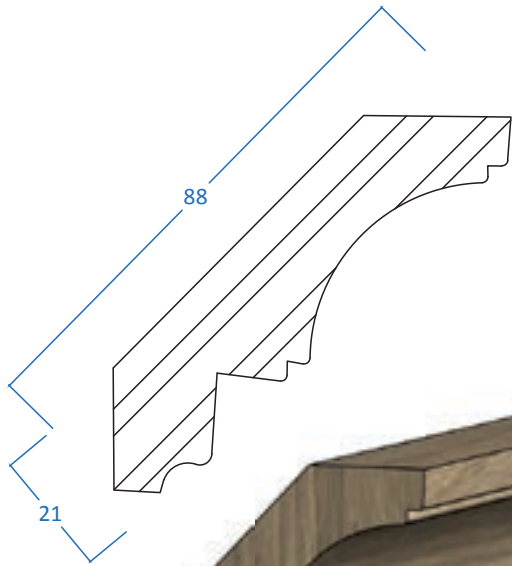

- › Aftimmering tussen wand en plafond
- › Omlijsting van een schouw
- › Bekroning bovenzijde kast

Plafondlijsten

Plafondlijst 3 15-1
Afmeting: 19 x 77 mm

Plafondlijst 4 2-8
Afmeting: 20 x 90 mm

Plafondlijst 5 5-1

Afmeting: 20 x 97 mm

Plafondlijst 6 12-1

Afmeting: 23 x 93 mm

Plafondlijst 7 13-2
Afmeting: 21 x 88 mm

Deur- en raamlijsten

Om het alledaagse karakter van deuren en ramen een extra dimensie te geven, is de overgang van kozijn naar muur te verfraaien door middel van mooie gedetailleerde profileringen, ofwel houten architraven. Met een eenvoudige aanvulling wordt hierdoor een luxe beleving gecreëerd.