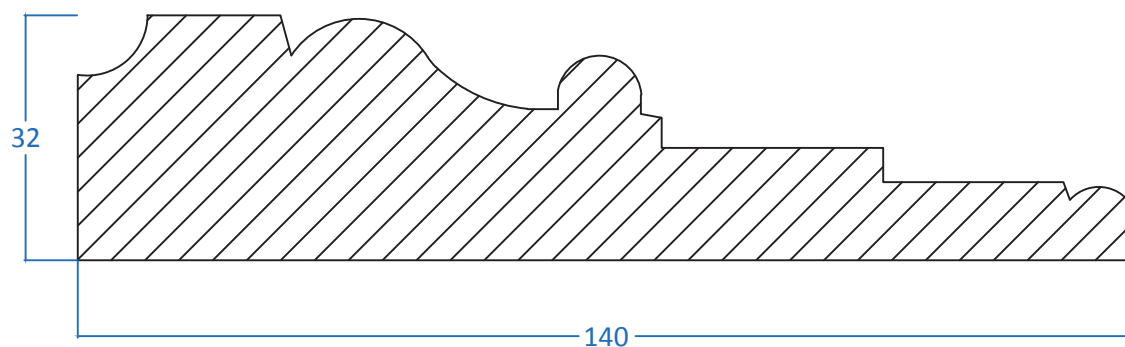

Plintenset 1 Modern

Deurlijst 1 1-84
Afmeting: 18 x 110 mm

Neut 1 17-1
Afmeting: 30 x 115 mm

Plint 1 1-84
Afmeting: 18 x 110 mm

Samengevoegd
als complete set

Plintenset 2 Klassiek

Deurlijst 2 10-1
Afmeting: 32 x 140 mm

Neut 2 10-2
Afmeting: 34 x 144 mm

Plint 2 18-30
Afmeting: 20 x 120 mm

Samengevoegd
als complete set

Plintenset 3 Landelijk

Deurlijst 3 19
Afmeting: 37 x 118 mm

Neut 3 19
Afmeting: 40 x 125 mm

Plint 3 1-120
Afmeting: 17 x 80 mm