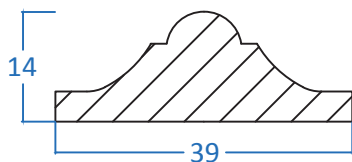

Deur- en raamlijst 4 14-1
Afmeting: 16 x 90 mm

Deur- en raamlijst 5 14-2

Afmeting: 18 x 90 mm

Sierlijsten

Al decennialang proberen we om ons huis een geheel eigen karakter te geven. Door het toepassen van sierlijsten kunt u deze eigen sfeer creëren en versterken. De krachtige profielen van Proficol kunnen daarin iets toevoegen aan uw interieur. De sierlijsten kunnen dienen als randafwerking alsook het omlijsten van een kader. Mogelijke toepassingen zijn:

- › Ontwerpen van kaders op een wand of deur
- › Randafwerking

Sierlijsten

Sierlijst 1 1-79
Afmeting: 14 x 39 mm

Sierlijst 2 1-103
Afmeting: 16 x 80 mm

Sierlijst 5 5-1
Afmeting: 21 x 32 mm

Sierlijst 6 1-103
Afmeting: 9 x 17 mm