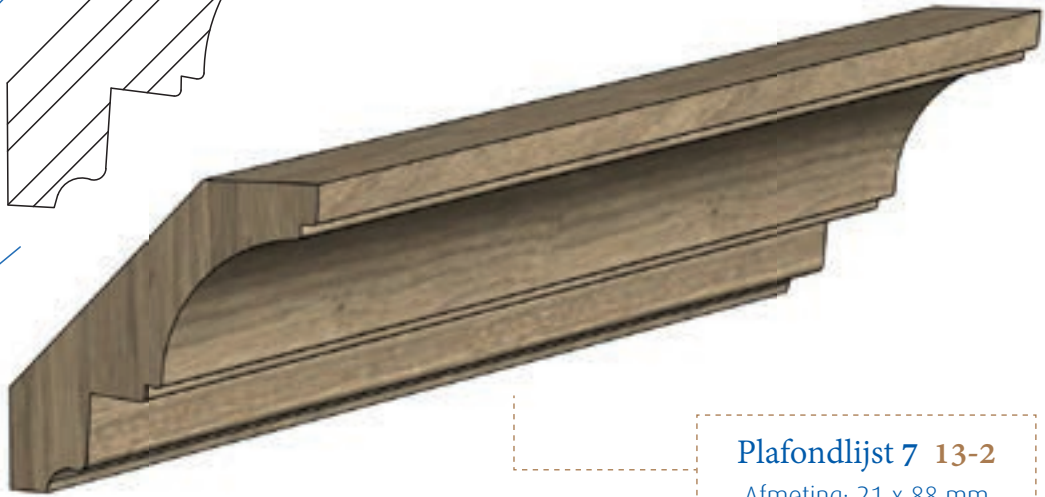

- › Aftimmering tussen wand en plafond
- › Omlijsting van een schouw
- › Bekroning bovenzijde kast

Plafondlijsten

Plafondlijst 3 15-1
Afmeting: 19 x 77 mm

Plafondlijst 4 2-8
Afmeting: 20 x 90 mm

Plafondlijst 5 5-1

Afmeting: 20 x 97 mm

Plafondlijst 6 12-1

Afmeting: 23 x 93 mm

Plafondlijst 7 13-2
Afmeting: 21 x 88 mm

Deur- en raamlijsten

Om het alledaagse karakter van deuren en ramen een extra dimensie te geven, is de overgang van kozijn naar muur te verfraaien door middel van mooie gedetailleerde profileringen, ofwel houten architraven. Met een eenvoudige aanvulling wordt hierdoor een luxe beleving gecreëerd.