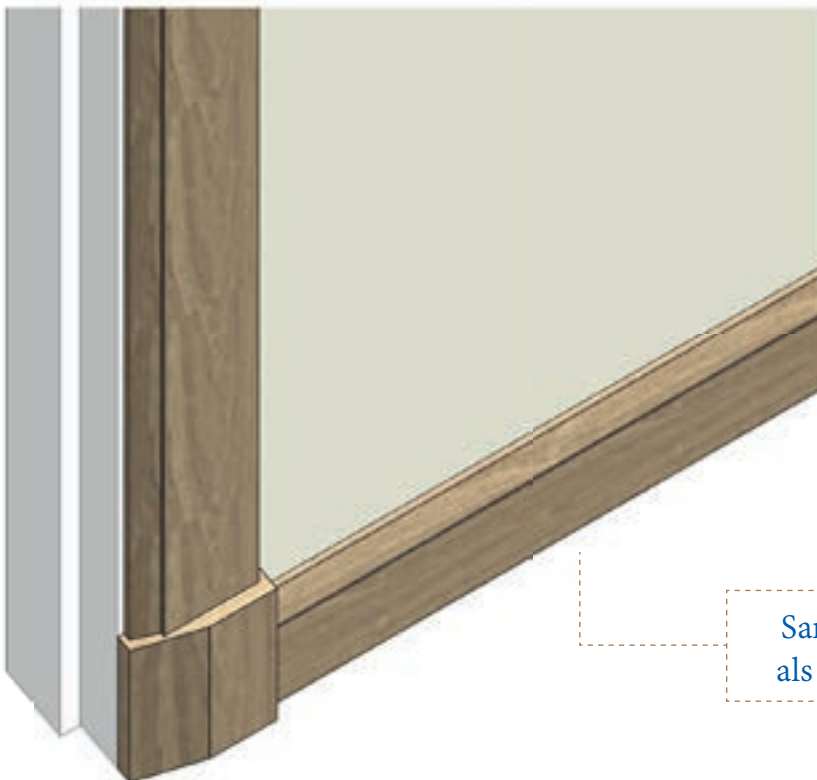

Plintenset 1 Modern

Deurlijst 1 1-84
Afmeting: 18 x 110 mm

Neut 1 17-1
Afmeting: 30 x 115 mm

Plint 1 1-84
Afmeting: 18 x 110 mm

Samengevoegd
als complete set

Plintenset 2 Klassiek

Deurlijst 2 10-1
Afmeting: 32 x 140 mm

Neut 2 10-2
Afmeting: 34 x 144 mm

Plint 2 18-30
Afmeting: 20 x 120 mm

Samengevoegd
als complete set

Plintenset 3 Landelijk

Deurlijst 3 19
Afmeting: 37 x 118 mm

Neut 3 19
Afmeting: 40 x 125 mm

Plint 3 1-120
Afmeting: 17 x 80 mm