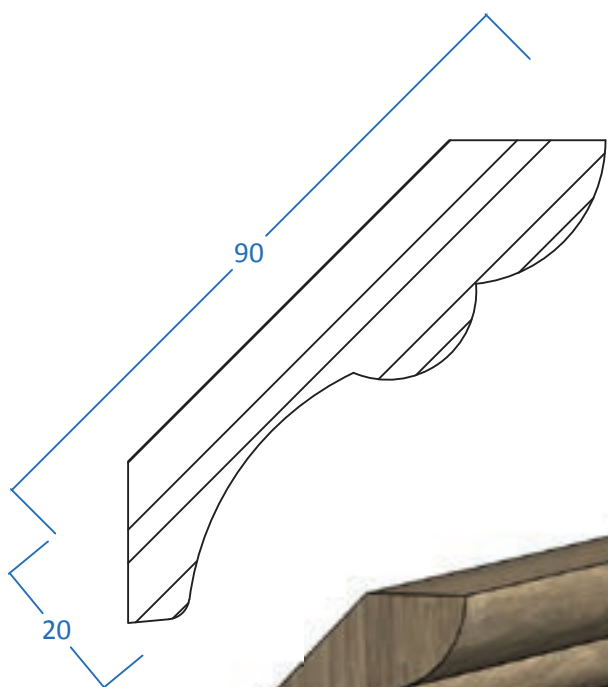

- › Aftimmering tussen wand en plafond
- › Omlijsting van een schouw
- › Bekroning bovenzijde kast

Plafondlijsten

Plafondlijst 3 15-1
Afmeting: 19 x 77 mm

Plafondlijst 4 2-8
Afmeting: 20 x 90 mm

Plafondlijst 5 5-1