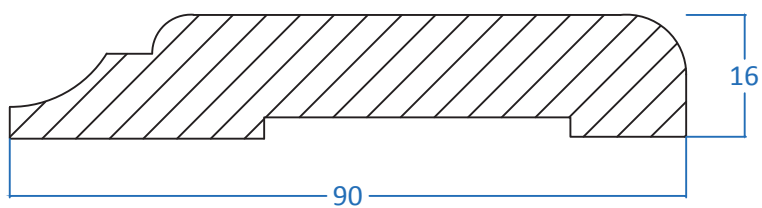

Afmeting: 20 x 97 mm

Plafondlijst 6 12-1

Afmeting: 23 x 93 mm

Plafondlijst 7 13-2
Afmeting: 21 x 88 mm

Deur- en raamlijsten

Om het alledaagse karakter van deuren en ramen een extra dimensie te geven, is de overgang van kozijn naar muur te verfraaien door middel van mooie gedetailleerde profileringen, ofwel houten architraven. Met een eenvoudige aanvulling wordt hierdoor een luxe beleving gecreëerd.

Mogelijke toepassingen zijn:

- › Omlijsting van deuren
- › Omlijsting van ramen

Deur- en raamlijsten

Deur- en raamlijst 1 16-1

Afmeting: 25 x 45 mm

Deur- en raamlijst 2 1-95

Afmeting: 19 x 78 mm

Deur- en raamlijst 3 10-2
Afmeting: 23 x 71 mm

Deur- en raamlijst 4 14-1
Afmeting: 16 x 90 mm

Deur- en raamlijst 5 14-2

Afmeting: 18 x 90 mm

Sierlijsten

Al decennialang proberen we om ons huis een geheel eigen karakter te geven. Door het toepassen van sierlijsten kunt u deze eigen sfeer creëren en versterken. De krachtige profielen van Proficol kunnen daarin iets toevoegen aan uw interieur. De sierlijsten kunnen dienen als randafwerking alsook het omlijsten van een kader. Mogelijke toepassingen zijn: