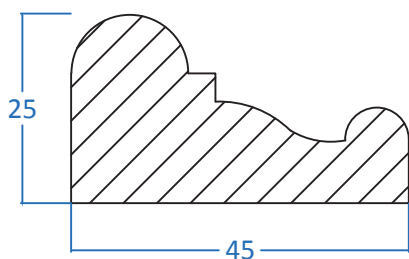

Deur- en raamlijsten

Deur- en raamlijst 1 16-1

Afmeting: 25 x 45 mm