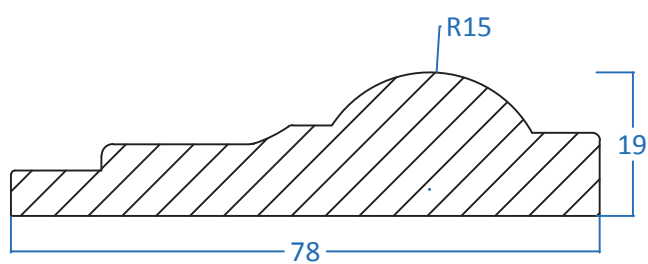

Mogelijke toepassingen zijn:

- › Omlijsting van deuren
- › Omlijsting van ramen

Deur- en raamlijsten

Deur- en raamlijst 1 16-1

Afmeting: 25 x 45 mm

Deur- en raamlijst 2 1-95

Afmeting: 19 x 78 mm

Deur- en raamlijst 3 10-2
Afmeting: 23 x 71 mm