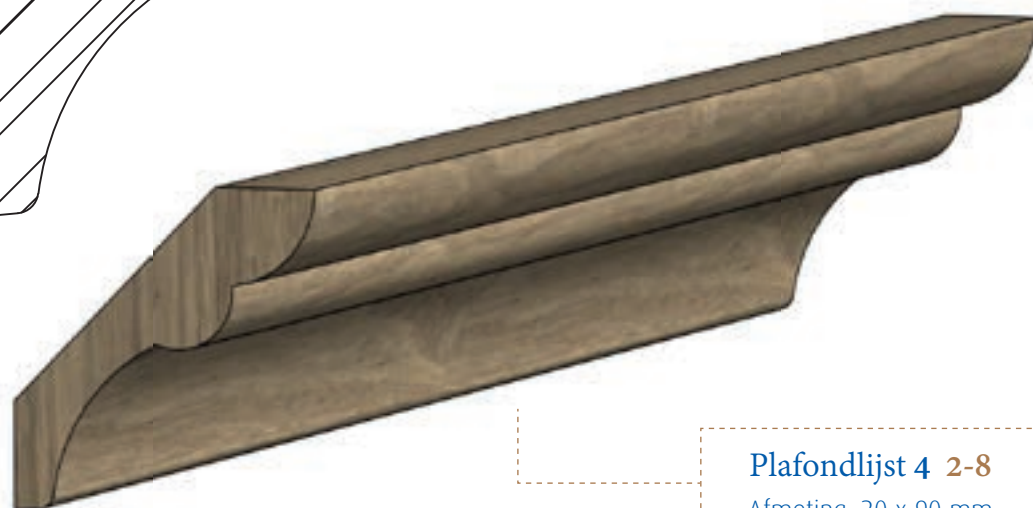

Plafondlijst 4 2-8
Afmeting: 20 x 90 mm