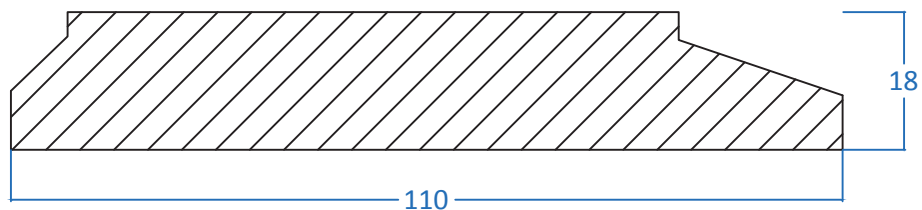

Plintenset 1 Modern

Deurlijst 1 1-84
Afmeting: 18 x 110 mm