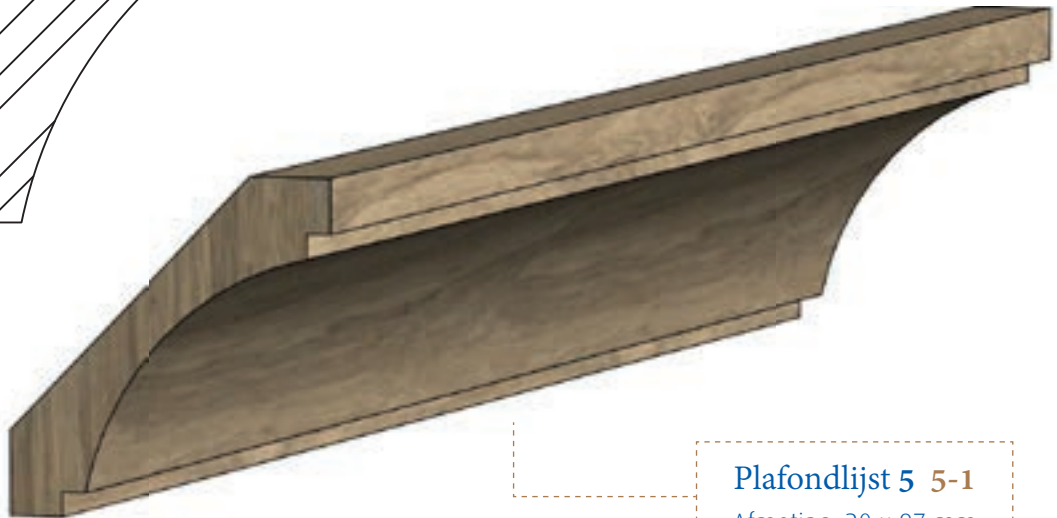

- › Aftimmering tussen wand en plafond
- › Omlijsting van een schouw
- › Bekroning bovenzijde kast

Plafondlijsten

Plafondlijst 3 15-1
Afmeting: 19 x 77 mm

Plafondlijst 4 2-8
Afmeting: 20 x 90 mm

Plafondlijst 5 5-1

Afmeting: 20 x 97 mm

Plafondlijst 6 12-1

Afmeting: 23 x 93 mm

Plafondlijst 7 13-2
Afmeting: 21 x 88 mm

Deur- en raamlijsten

Om het alledaagse karakter van deuren en ramen een extra dimensie te geven, is de overgang van kozijn naar muur te verfraaien door middel van mooie gedetailleerde profileringen, ofwel houten architraven. Met een eenvoudige aanvulling wordt hierdoor een luxe beleving gecreëerd.