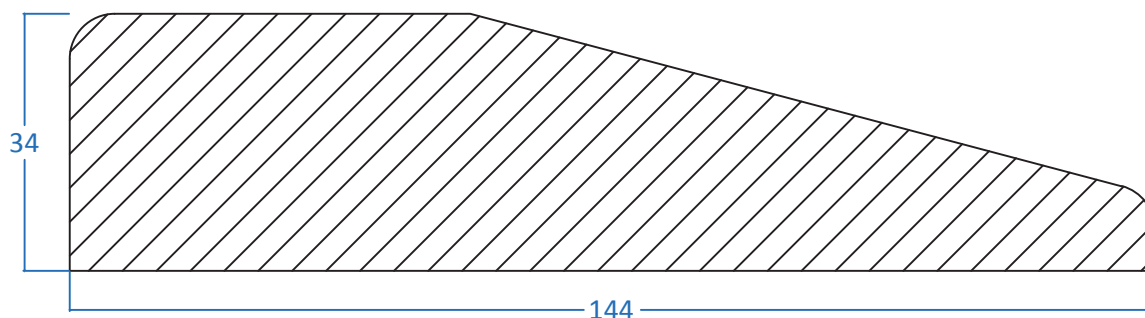

Plintenset 1 Modern

Deurlijst 1 1-84
Afmeting: 18 x 110 mm

Neut 1 17-1
Afmeting: 30 x 115 mm

Plint 1 1-84
Afmeting: 18 x 110 mm

Samengevoegd
als complete set

Plintenset 2 Klassiek

Deurlijst 2 10-1
Afmeting: 32 x 140 mm

Neut 2 10-2
Afmeting: 34 x 144 mm

Plint 2 18-30
Afmeting: 20 x 120 mm

Samengevoegd
als complete set

Plintenset 3 Landelijk

Deurlijst 3 19
Afmeting: 37 x 118 mm

Neut 3 19
Afmeting: 40 x 125 mm

Plint 3 1-120
Afmeting: 17 x 80 mm