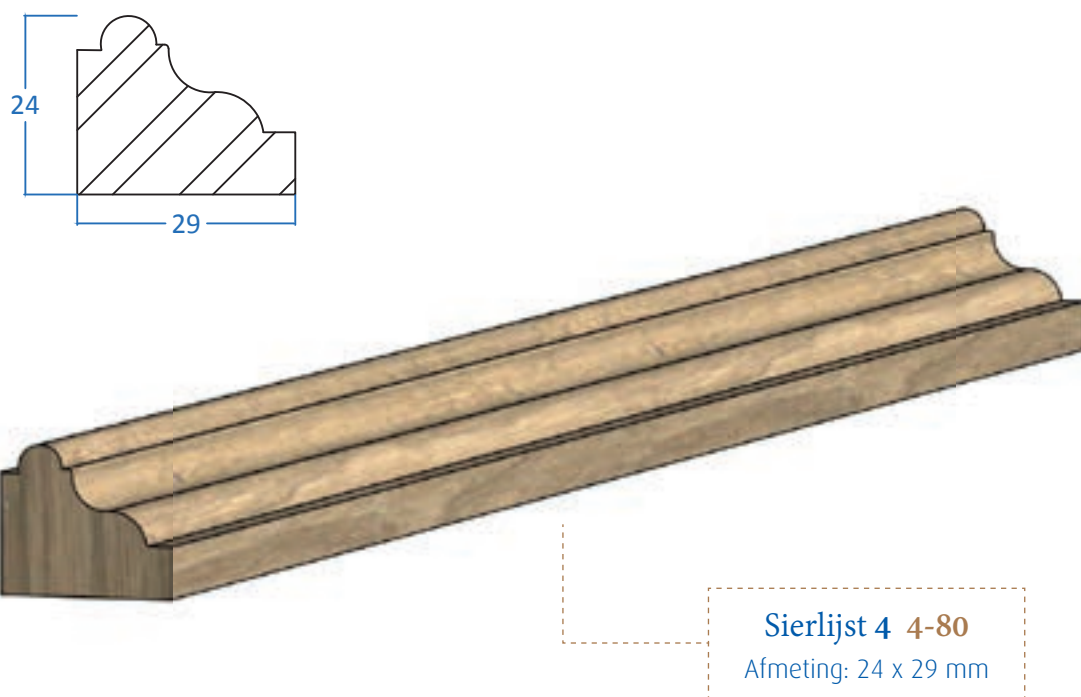

- › Ontwerpen van kaders op een wand of deur
- › Randafwerking

Sierlijsten

Sierlijst 1 1-79
Afmeting: 14 x 39 mm

Sierlijst 2 1-103
Afmeting: 16 x 80 mm

Sierlijst 5 5-1
Afmeting: 21 x 32 mm

Sierlijst 6 1-103
Afmeting: 9 x 17 mm