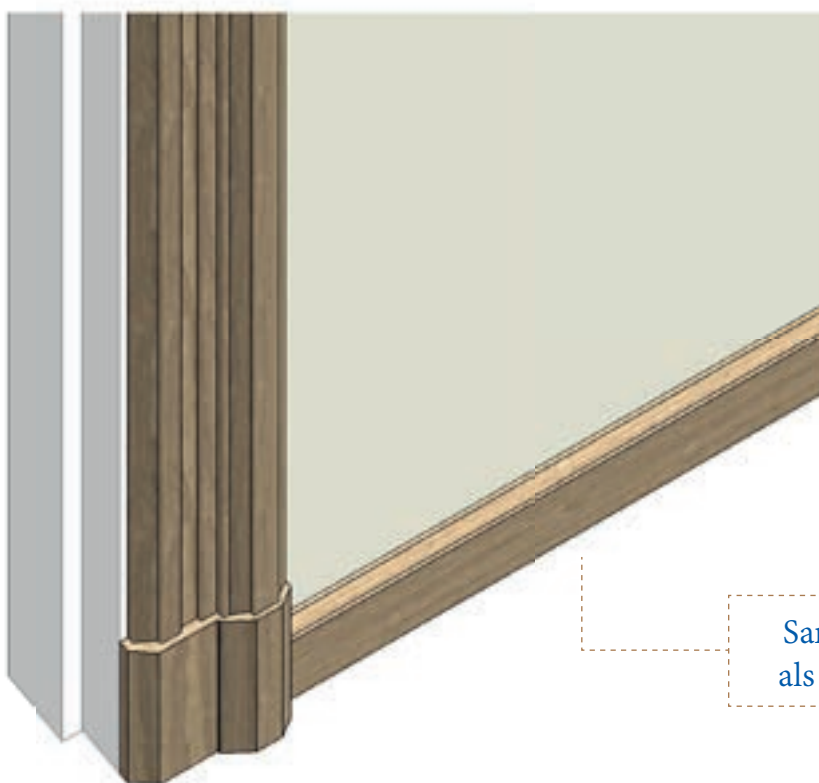

Plintenset 1 Modern

Deurlijst 1 1-84
Afmeting: 18 x 110 mm

Neut 1 17-1
Afmeting: 30 x 115 mm

Plint 1 1-84
Afmeting: 18 x 110 mm

Samengevoegd
als complete set

Plintenset 2 Klassiek

Deurlijst 2 10-1
Afmeting: 32 x 140 mm

Neut 2 10-2
Afmeting: 34 x 144 mm

Plint 2 18-30
Afmeting: 20 x 120 mm

Samengevoegd
als complete set

Plintenset 3 Landelijk

Deurlijst 3 19
Afmeting: 37 x 118 mm

Neut 3 19
Afmeting: 40 x 125 mm

Plint 3 1-120
Afmeting: 17 x 80 mm