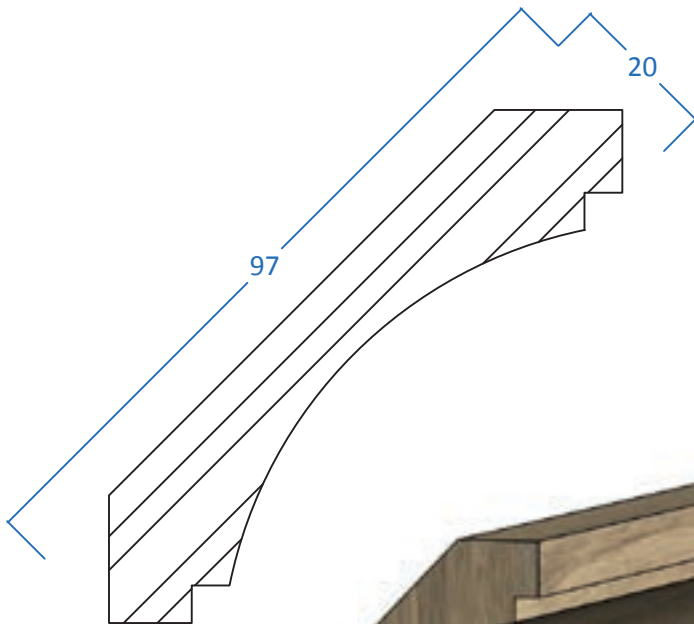

- › Aftimmering tussen wand en plafond
- › Omlijsting van een schouw
- › Bekroning bovenzijde kast

Plafondlijsten

Plafondlijst 3 15-1
Afmeting: 19 x 77 mm

Plafondlijst 4 2-8
Afmeting: 20 x 90 mm

Plafondlijst 5 5-1

Afmeting: 20 x 97 mm

Plafondlijst 6 12-1

Afmeting: 23 x 93 mm

Plafondlijst 7 13-2
Afmeting: 21 x 88 mm

Deur- en raamlijsten

Om het alledaagse karakter van deuren en ramen een extra dimensie te geven, is de overgang van kozijn naar muur te verfraaien door middel van mooie gedetailleerde profileringen, ofwel houten architraven. Met een eenvoudige aanvulling wordt hierdoor een luxe beleving gecreëerd.