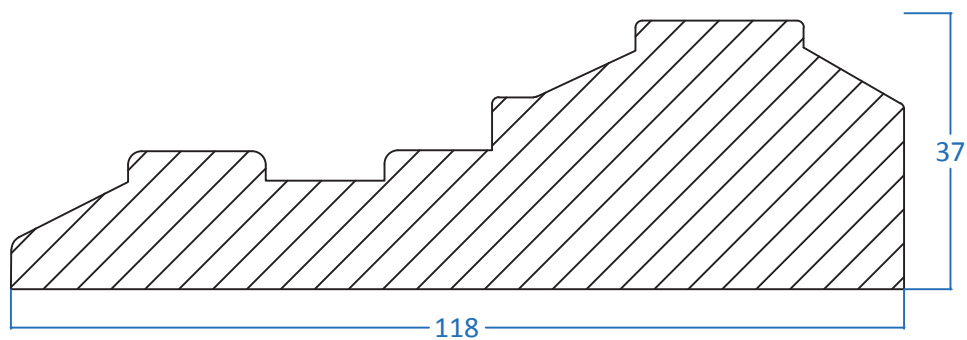

Neut 2 10-2
Afmeting: 34 x 144 mm

Plint 2 18-30
Afmeting: 20 x 120 mm

Samengevoegd
als complete set

Plintenset 3 Landelijk

Deurlijst 3 19
Afmeting: 37 x 118 mm

Neut 3 19
Afmeting: 40 x 125 mm

Plint 3 1-120
Afmeting: 17 x 80 mm