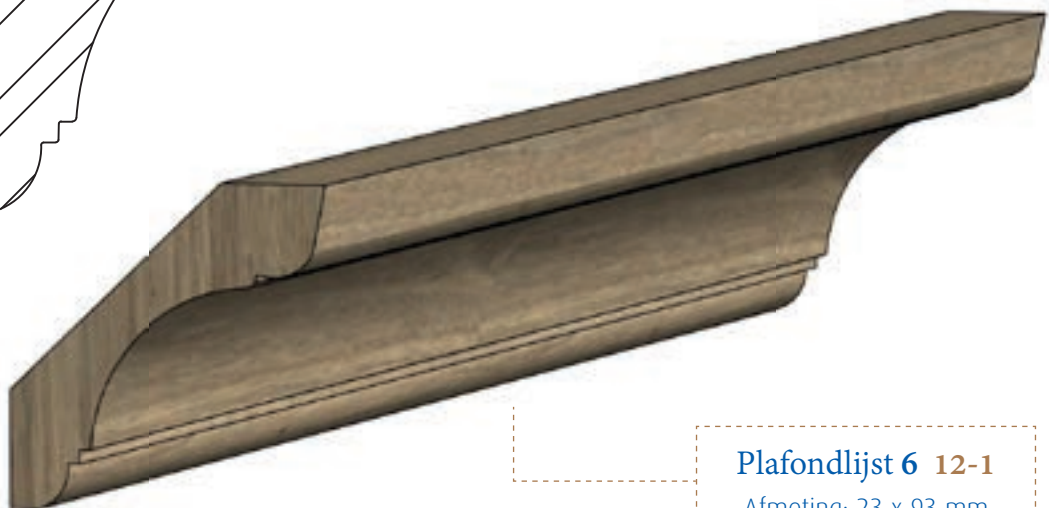

Plafondlijst 6 12-1

Afmeting: 23 x 93 mm