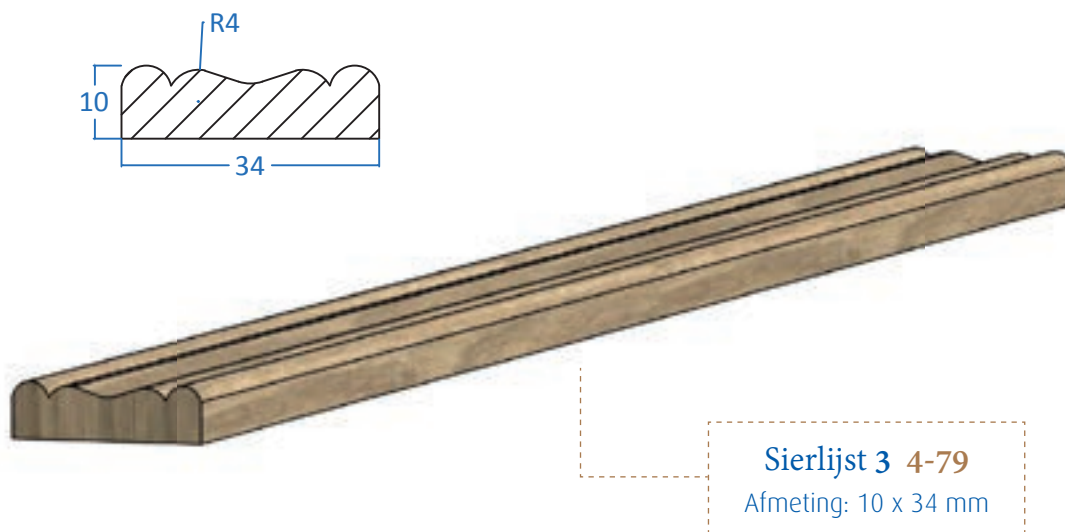

- › Ontwerpen van kaders op een wand of deur
- › Randafwerking

Sierlijsten

Sierlijst 1 1-79
Afmeting: 14 x 39 mm

Sierlijst 2 1-103
Afmeting: 16 x 80 mm

Sierlijst 5 5-1
Afmeting: 21 x 32 mm

Sierlijst 6 1-103
Afmeting: 9 x 17 mm