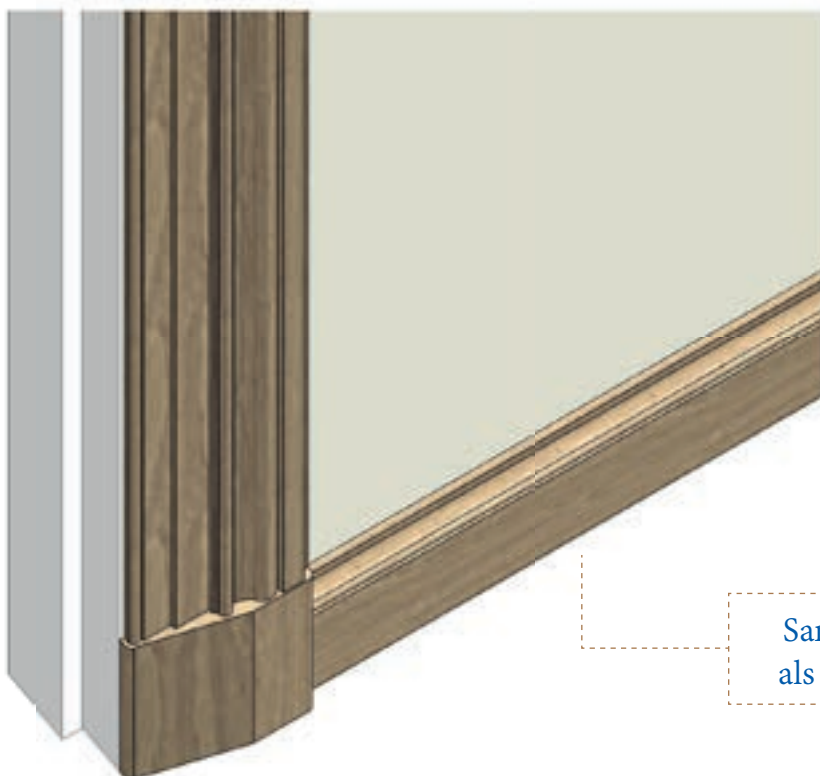

Plintenset 1 Modern

Deurlijst 1 1-84
Afmeting: 18 x 110 mm

Neut 1 17-1
Afmeting: 30 x 115 mm

Plint 1 1-84
Afmeting: 18 x 110 mm

Samengevoegd
als complete set

Plintenset 2 Klassiek

Deurlijst 2 10-1
Afmeting: 32 x 140 mm

Neut 2 10-2
Afmeting: 34 x 144 mm

Plint 2 18-30
Afmeting: 20 x 120 mm

Samengevoegd
als complete set

Plintenset 3 Landelijk

Deurlijst 3 19
Afmeting: 37 x 118 mm

Neut 3 19
Afmeting: 40 x 125 mm

Plint 3 1-120
Afmeting: 17 x 80 mm